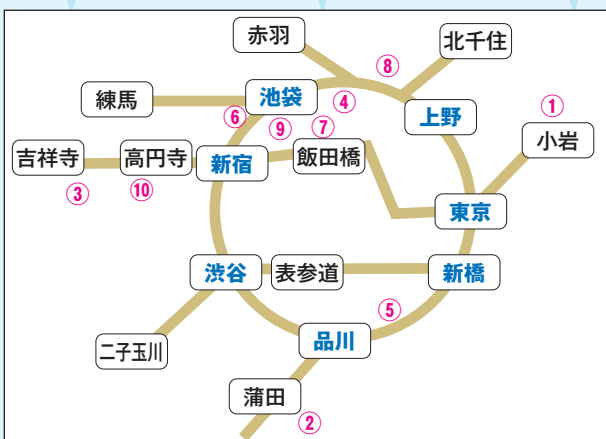

大学・短期大学通信と併修しなくても卒業と同時に幼稚園教諭と保育士が同時取得できる専門学校!

文部科学省・厚生労働省両省の指定を受けている保育専門学校は都内で10校のみです!

2017保育専門学校 見学ウィーク

6月3日(土)~6月18日(日)

首都圏保育専門学校フェア加盟校は合同で「保育専門学校見学ウィーク」を開催いたします。
この機会に文部科学省・厚生労働省両省の指定を受けた保育専門学校を理解いただければ幸いです。

服装自由
各校グッズプレゼント

**2校目で500円分、
更に3校目で500円分の
図書カードプレゼント**
(ご本人のみ贈呈)

1	あいこくがくえんほいくせんもんがっこう 愛国学園保育専門学校	東京都江戸川区西小岩五丁目7-1	☎03-5668-3131
2	かまたほいくせんもんがっこう 蒲田保育専門学校	東京都大田区本羽田一丁目4-1	☎03-3741-7460
3	ぎょくせいほいくせんもんがっこう 玉成保育専門学校	東京都杉並区松庵一丁目9-33	☎03-3332-5973
4	しょうえいほいくしょうえいふくしせんもんがっこう 彰栄保育福祉専門学校	東京都文京区白山四丁目14-15	☎03-3941-2613
5	せいとくだいがくようじきょういくせんもんがっこう 聖徳大学幼児教育専門学校	東京都港区三田三丁目4-28	☎03-5476-8811
6	そうえんほいくせんもんがっこう 草苑保育専門学校	東京都豊島区目白三丁目17-11	☎03-3953-4016
7	たけはやきょういんほいくしょうせいじょ 竹早教員保育士養成所	東京都文京区小石川四丁目1-20	☎03-3811-7251
8	どうかんやまがくえんほいくふくしせんもんがっこう 道灌山学園保育福祉専門学校	東京都荒川区西日暮里四丁目7-15	☎03-3828-8478
9	とうきょうきょういくせんもんがっこう 東京教育専門学校	東京都豊島区目白二丁目38-4	☎03-3983-3385
10	とうきょうほいくせんもんがっこう 東京保育専門学校	東京都杉並区高円寺南二丁目32-30	☎03-3311-7014

各専門学校見学可能日は裏面参照

校内見学や個別相談のみの
ご参加はもちろんのこと、
同日開催のオープンキャンパスや
入試説明会への参加も可能です。
加盟校教職員一同、
ご来校をお待ちいたしております。

ご来校へはぜひお申し込みください。