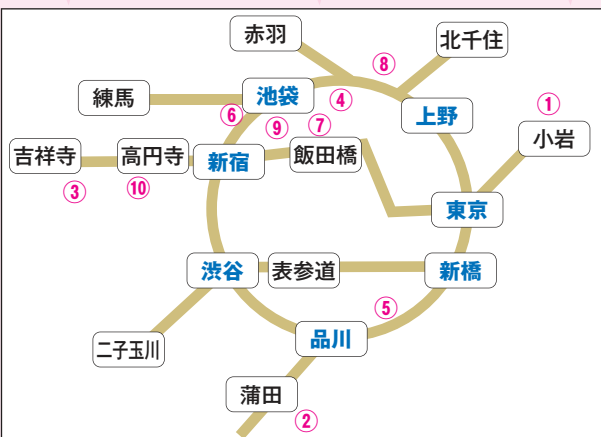

文部科学省・厚生労働省指定 首都圏保育専門学校フェア加盟保育専門学校10校合同開催

大学・短期大学通信と併修しなくても卒業と同時に幼稚園教諭と保育士が同時取得できる専門学校!

文部科学省・厚生労働省両省の指定を受けている保育専門学校は都内で10校のみです!

2018保育専門学校 見学ウィーク

6月2日(土)~6月17日(日)

首都圏保育専門学校フェア加盟校は合同で「保育専門学校見学ウィーク」を開催いたします。
この機会に文部科学省・厚生労働省両省の指定を受けた保育専門学校を理解いただければ幸いです。

服装自由
各校グッズプレゼント

**2校目で500円分、
更に3校目で500円分の
図書カードプレゼント**

(ご本人のみ贈呈)

1	あいこくがくえんほいくせんもんがっこう 愛国学園保育専門学校	東京都江戸川区西小岩五丁目7-1	☎03-5668-3131
2	かまたほいくせんもんがっこう 蒲田保育専門学校	東京都大田区本羽田一丁目4-1	☎03-3741-7460
3	ぎょくせいほいくせんもんがっこう 玉成保育専門学校	東京都杉並区松庵一丁目9-33	☎03-3332-5973
4	しょうえいほいくふくしせんもんがっこう 彰栄保育福祉専門学校	東京都文京区白山四丁目14-15	☎03-3941-2613
5	せいとくだいがくようじきょういくせんもんがっこう 聖徳大学幼児教育専門学校	東京都港区三田三丁目4-28	☎03-5476-8811
6	そうえんほいくせんもんがっこう 草苑保育専門学校	東京都豊島区目白三丁目17-11	☎03-3953-4016
7	たけはやきょういんほいくしょうせいじょ 竹早教員保育士養成所	東京都文京区小石川四丁目1-20	☎03-3811-7251
8	どうかんやまがくえんほいくふくしせんもんがっこう 道灌山学園保育福祉専門学校	東京都荒川区西日暮里四丁目7-15	☎03-3828-8478
9	とうきょうきょういくせんもんがっこう 東京教育専門学校	東京都豊島区目白二丁目38-4	☎03-3983-3385
10	とうきょうほいくせんもんがっこう 東京保育専門学校	東京都杉並区高円寺南二丁目32-30	☎03-3311-7014

各専門学校見学可能日は裏面参照

校内見学や個別相談のみの
ご参加はもちろんのこと、
同日開催のオープンキャンパスや
入試説明会への参加も可能です。
加盟校教職員一同、
ご来校をお待ちいたしております。

お問い合わせ先

お問い合わせ先

〒108-0073 東京都港区三田三丁目4-28

聖徳大学幼児教育専門学校 TEL03-5476-8811 FAX03-5476-8820

保育専門学校見学ウィーク参加校 見学可能日時一覧表