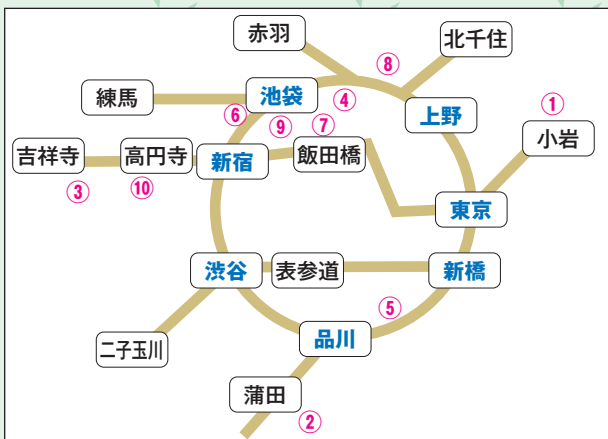

文部科学省・厚生労働省指定 首都圏保育専門学校フェア加盟保育専門学校10校合同開催

大学・短期大学通信と併修しなくても卒業と同時に幼稚園教諭と保育士が同時取得できる専門学校!

文部科学省・厚生労働省両省の指定を受けている保育専門学校は都内で10校のみです!

2019保育専門学校 見学ウィーク

6月1日(土)~6月16日(日)

首都圏保育専門学校フェア加盟校は合同で「保育専門学校見学ウィーク」を開催いたします。
この機会に文部科学省・厚生労働省両省の指定を受けた保育専門学校を理解いただければ幸いです。

服装自由
各校グッズプレゼント

**2校目で500円分、
更に3校目で500円分の
図書カードプレゼント**

(ご本人のみ贈呈)

1	あいこくがくえんほいくせんもんがっこう 愛国学園保育専門学校	東京都江戸川区西小岩五丁目7-1	☎03-5668-3131
2	かまたほいくせんもんがっこう 蒲田保育専門学校	東京都大田区本羽田一丁目4-1	☎03-3741-7460
3	ぎょくせいほいくせんもんがっこう 玉成保育専門学校	東京都杉並区松庵一丁目9-33	☎03-3332-5973
4	しょうえいほいくふくしせんもんがっこう 彰栄保育福祉専門学校	東京都文京区白山四丁目14-15	☎03-3941-2613
5	せいとくだいがくようじきょういくせんもんがっこう 聖徳大学幼児教育専門学校	東京都港区三田三丁目4-28	☎03-5476-8811
6	そうえんほいくせんもんがっこう 草苑保育専門学校	東京都豊島区目白三丁目17-11	☎03-3953-4016
7	たけはやきょういんほいくしょうせいじょ 竹早教員保育士養成所	東京都文京区小石川四丁目1-20	☎03-3811-7251
8	どうかんやまがくえんほいくふくしせんもんがっこう 道灌山学園保育福祉専門学校	東京都荒川区西日暮里四丁目7-15	☎03-3828-8478
9	とうきょうきょういくせんもんがっこう 東京教育専門学校	東京都豊島区目白二丁目38-4	☎03-3983-3385
10	とうきょうほいくせんもんがっこう 東京保育専門学校	東京都杉並区高円寺南二丁目32-30	☎03-3311-7014

各専門学校見学可能日は裏面参照

校内見学や個別相談のみの
ご参加はもちろんのこと、
同日開催のオープンキャンパスや
入試説明会への参加も可能です。
加盟校教職員一同、
ご来校をお待ちいたしております。

い来たはなほいごあつあ。

お問い合わせ先

〒108-0073 東京都港区三田三丁目4-28

聖徳大学幼児教育専門学校 TEL03-5476-8811 FAX03-5476-8820

保育専門学校見学ウィーク参加校 見学可能日時一覧表