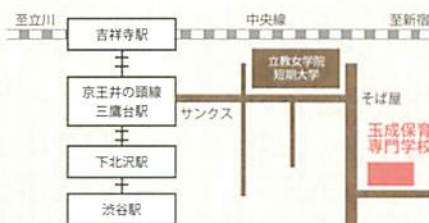

対象は...

高校生 / 大学生 / 短大生 / 社会人 /
高等学校教員 / 専門学校生です。

夏の保育専門学校フェア

8/5 水

御茶ノ水東京ガーデンパレス

〒113-0034 東京都文京区湯島 1-7-5

交通: JR・御茶ノ水駅、地下鉄千代田線・新御茶ノ水駅、地下鉄丸ノ内線・御茶ノ水駅下車、聖橋方面出口より徒歩5分

TEL.03-3813-6211 開催時間 10:00~19:00

- 体験授業
- ピアノレッスンコーナー
- 制作体験コーナー
- 模擬面接
- 各校説明コーナー
- ...など

春の保育専門学校フェア

5/17 日

- 制作体験コーナー
- 各校説明コーナー
- 各校入学案内資料配付 など

道灌山学園保育福祉専門学校

〒116-0013 東京都荒川区西日暮里4-7-15
交通: JR 山手線、京浜東北線、地下鉄千代田線 西日暮里駅下車、徒歩5分
TEL.03-3828-8478 開催時間 10:00~16:30

秋の保育専門学校フェア

11/21 土

- 制作体験コーナー
- 各校説明コーナー
- 各校入学案内資料配付 など

玉成保育専門学校

〒167-0054 東京都杉並区松庵 1-9-33
交通: 京王井の頭線 三鷹台駅下車、徒歩5分
TEL.03-3332-5973 開催時間 10:00~16:30

冬の保育専門学校フェア

2016

1/24 日

- 制作体験コーナー
- 各校説明コーナー
- 各校入学案内資料配付 など

聖徳大学サテライトキャンパス

〒108-0073 東京都港区三田 3-4-28
交通: JR 山手線 田町駅、地下鉄三田線 三田駅下車、徒歩5分
TEL.03-5476-8811 開催時間 10:00~16:30

参加校

文部科学大臣・厚生労働大臣 指定養成校 (五十音順)

愛国学園保育専門学校 / 蒲田保育専門学校 / 玉成保育専門学校 / 彰栄保育福祉専門学校 / 聖心女子専門学校 / 聖徳大学幼児教育専門学校 / 草苑保育専門学校 / 竹早教員保育士養成所 / 道灌山学園保育福祉専門学校 / 東京教育専門学校 / 東京保育専門学校