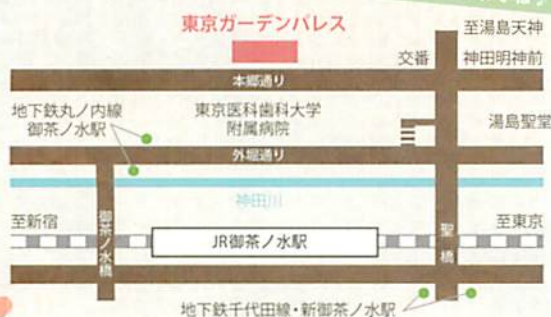

各校説明コーナー 各校のこと、保育の仕事のこと、いろいろ聞いてね!

制作体験コーナー 先輩がやさしく教えてくれます!

文部科学省指定・厚生労働省指定

保育士・幼稚園教諭に関心のあるあなたに

第17回2015首都圏

入退場自由・お申し込み不要 + 図書カードプレゼント

保育専門学校フェア

学校をより身近に感じてもらうため
保育専門学校の合同進学相談会を開催いたします。

対象は...

高校生 / 大学生 / 短大生 / 社会人 /
高等学校教員 / 専門学校生です。

夏の保育専門学校フェア

8/5 水

御茶ノ水東京ガーデンパレス

〒113-0034 東京都文京区湯島 1-7-5

交通: JR・御茶ノ水駅、地下鉄千代田線・新御茶ノ水駅、地下鉄丸ノ内線・御茶ノ水駅下車、聖橋方面出口より徒歩5分

TEL.03-3813-6211 開催時間 10:00~19:00

- 体験授業
- ピアノレッスンコーナー
- 制作体験コーナー
- 模擬面接
- 各校説明コーナー
- ...など

春の保育専門学校フェア

5/17 日

- 制作体験コーナー
- 各校説明コーナー
- 各校入学案内資料配付 など

道灌山学園保育福祉専門学校

〒116-0013 東京都荒川区西日暮里4-7-15
交通: JR 山手線、京浜東北線、地下鉄千代田線 西日暮里駅下車、徒歩5分
TEL.03-3828-8478 開催時間 10:00~16:30

秋の保育専門学校フェア

11/21 土

- 制作体験コーナー
- 各校説明コーナー
- 各校入学案内資料配付 など

玉成保育専門学校

〒167-0054 東京都杉並区松庵 1-9-33
交通: 京王井の頭線 三鷹台駅下車、徒歩5分
TEL.03-3332-5973 開催時間 10:00~16:30

冬の保育専門学校フェア

2016

1/24 日