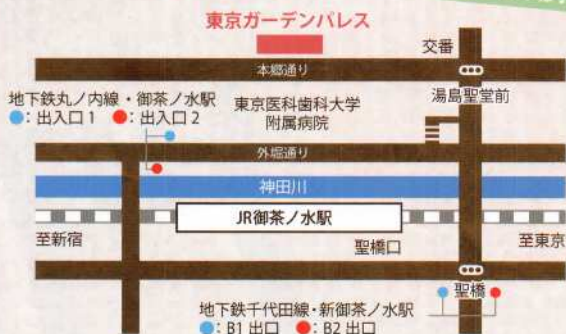

### 夏の保育専門学校フェア

## 8/6日

## 御茶ノ水東京ガーデンパレス

〒113-0034 東京都文京区湯島 1-7-5

交通：JR・御茶ノ水駅、地下鉄千代田線・新御茶ノ水駅、地下鉄丸ノ内線・御茶ノ水駅下車、聖橋口より徒歩5分

TEL.03-3813-6211 開催時間 10:00～16:00

- 体験授業
- ピアノレッスンコーナー
- 制作体験コーナー
- 模擬面接
- 各校説明コーナー…など

### 春の保育専門学校フェア