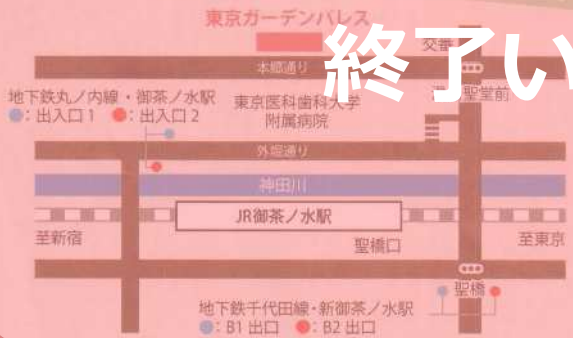

文部科学大臣・厚生労働大臣 指定認可校 (五十音順)

愛国学園保育専門学校 / 蒲田保育専門学校 / 玉成保育専門学校 / 彰栄保育福祉専門学校 / 聖徳大学幼児教育専門学校 / 草苑保育専門学校 / 竹早教員保育士養成所 / 道灌山学園保育福祉専門学校 / 東京教育専門学校 / 東京保育専門学校

ご存知ですか

保育を学べる専門学校には「指定認可校」と「併修校」とがあります

指定認可校は文部科学大臣と厚生労働大臣の両方から、教員・保育士養成の指定認可を受けているため、卒業と同時に無条件で幼稚園教諭2種免許・保育士資格が取得できます。併修校では、別途に費用が必要となるケースもあります。

幼稚園教諭2種免許 + 保育士資格 が取得可能な東京都の専門学校は **参加校の10校のみ**

詳しくは web で!

保育専門学校フェア

検索

<http://hoiku-fair.jp/>

お問い合わせ
ご質問先

愛国学園保育専門学校内

首都圏保育専門学校フェア事務局 TEL.03-5668-3131

文部科学省指定・厚生労働省指定

保育士・幼稚園教諭に関心のあるあなたに

第19回2017首都圏

入退場自由・お申し込み不要

+ 図書カードプレゼント

保育専門学校フェア

対象は・・・
高校生/大学生/短大生/社会人/
高等学校教員/専門学校生です。

8/6日

御茶ノ水東京ガーデンパレス

〒113-0034 東京都文京区湯島 1-7-5

交通：JR・御茶ノ水駅、地下鉄千代田線・新御茶ノ水駅、地下鉄丸ノ内線・御茶ノ水駅下車、聖橋口より徒歩5分

TEL.03-3821-5211 開催時間 10:00～16:00

終了いたしました。

- 体験授業
- ピアノレッスンコーナー
- 制作体験コーナー
- 模擬面接
- 各校説明コーナー…など

春の保育専門学校フェア

5/14日