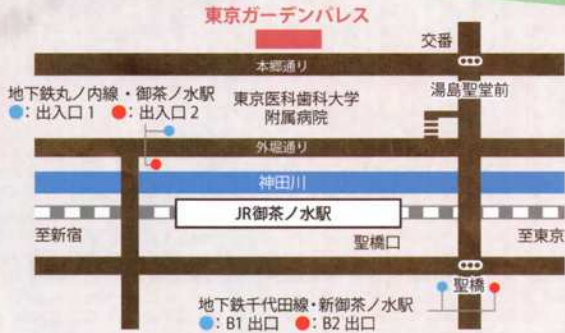

文部科学省指定・厚生労働省指定

保育士・幼稚園教諭に関心のあるあなたに

第20回2018首都圏

入退場自由・お申し込み不要

+ 図書カードプレゼント

保育専門学校フェア

対象は...
高校生 / 大学生 / 短大生 / 社会人 /
専門学校生 / 高等学校教員です。

夏の保育専門学校フェア

2018

7/29日

御茶ノ水東京ガーデンパレス

〒113-0034 東京都文京区湯島 1-7-5

交通：JR 御茶ノ水駅、地下鉄千代田線 新御茶ノ水駅、地下鉄丸の内線 御茶ノ水駅下車、聖橋口より徒歩5分

TEL.03-3813-6211 開催時間 10:00~16:00

- 体験授業
- ピアノレッスンコーナー
- 制作体験コーナー
- 模擬面接
- 各校説明コーナー...など

春の保育専門学校フェア Part 2

2018

5/13日

- 制作体験コーナー
- 各校説明コーナー
- 各校入学案内資料配付 など

道灌山学園保育福祉専門学校

〒116-0013 東京都荒川区西日暮里4-7-15

交通：JR 山手線、京浜東北線、地下鉄千代田線 西日暮里駅下車、徒歩5分

TEL.03-3828-8478 開催時間 10:00~16:00

秋の保育専門学校フェア