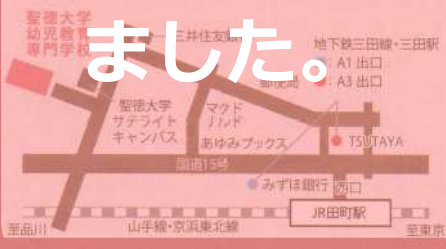

- 制作体験コーナー
- 各校説明コーナー
- 各校入学案内資料配付 など

道灌山園保育福祉専門学校

〒116-0013 東京都荒川区西日暮里4-7-15
交通：JR山手線・西日暮里駅、地下鉄千代田線・西日暮里駅下車、徒歩5分
TEL.03-5629-7178 開催時間 10:00～16:00

終了いたしました。

秋の保育専門学校フェア

11/19日

- 制作体験コーナー
- 各校説明コーナー
- 各校入学案内資料配付 など

聖徳大学幼児教育専門学校

〒108-0073 東京都港区三田3-4-28
交通：JR山手線・三田駅、地下鉄千代田線・三田駅下車、徒歩5分
TEL.03-5771-7171 開催時間 10:00～16:00

終了いたしました。

春の保育専門学校フェア

2018 3/25日

- 制作体験コーナー
- 各校説明コーナー
- 各校入学案内資料配付 など

東京教育専門学校目白本館

〒171-0031 東京都豊島区目白2-38-4
交通：JR山手線・目白駅下車、徒歩1分
TEL.03-3983-3385 開催時間 10:00～16:00